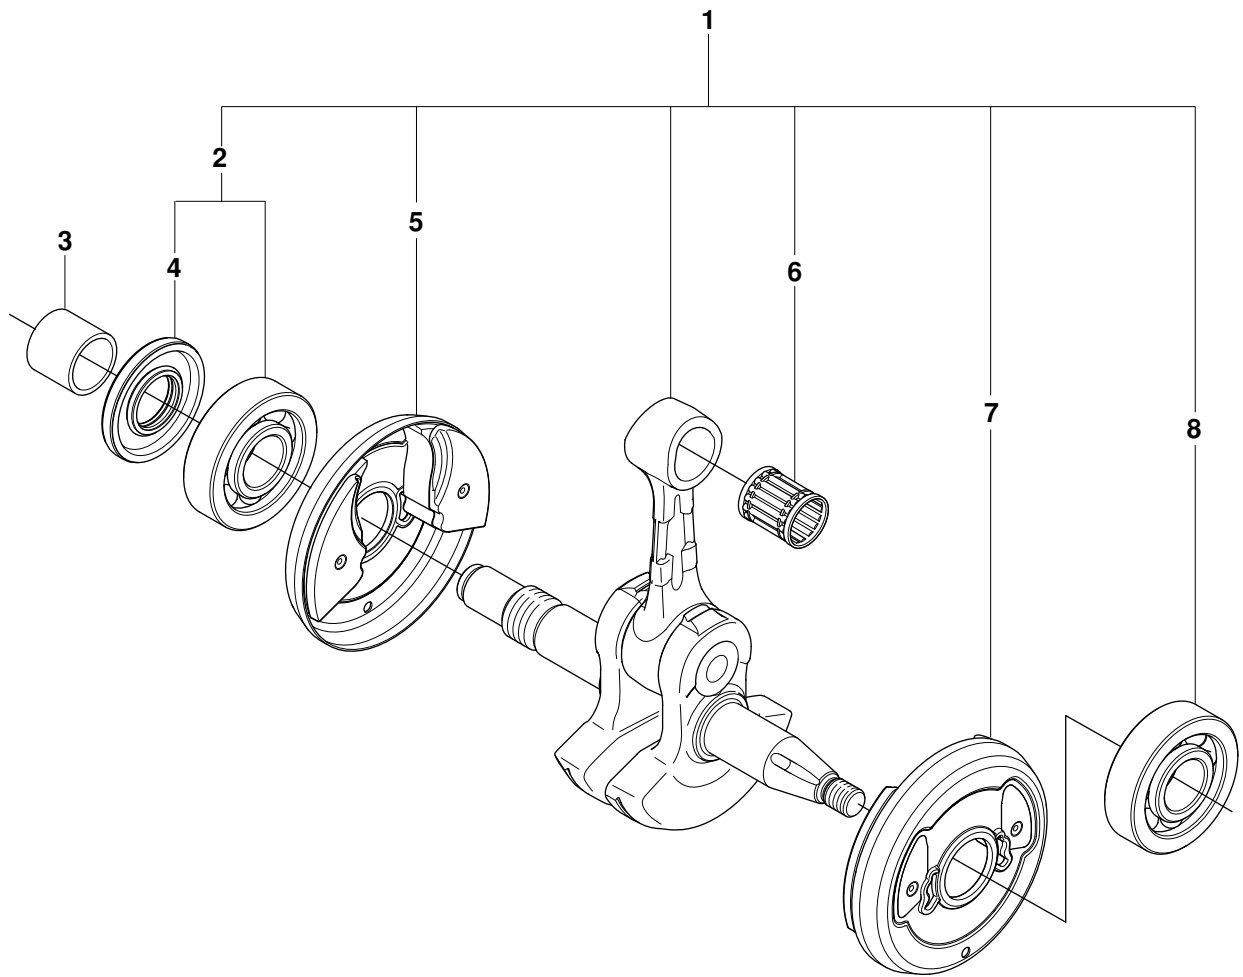

N 570, 576XP

**Page N, Crank shaft
570, 576XP**

Pos.	Compl No.	Part No.	Quantity	Notes
1		505 12 19-01	1	
2	505 12 19-01	505 41 60-01	1	
3		537 20 58-01	1	
4	505 41 60-01, 505 12 19-01	505 41 61-01	1	
5	505 12 19-01	537 20 33-01	1	
6	505 12 19-01	503 25 56-01	1	
7	505 12 19-01	537 20 33-01	1	
8	505 12 19-01	505 48 67-01	1