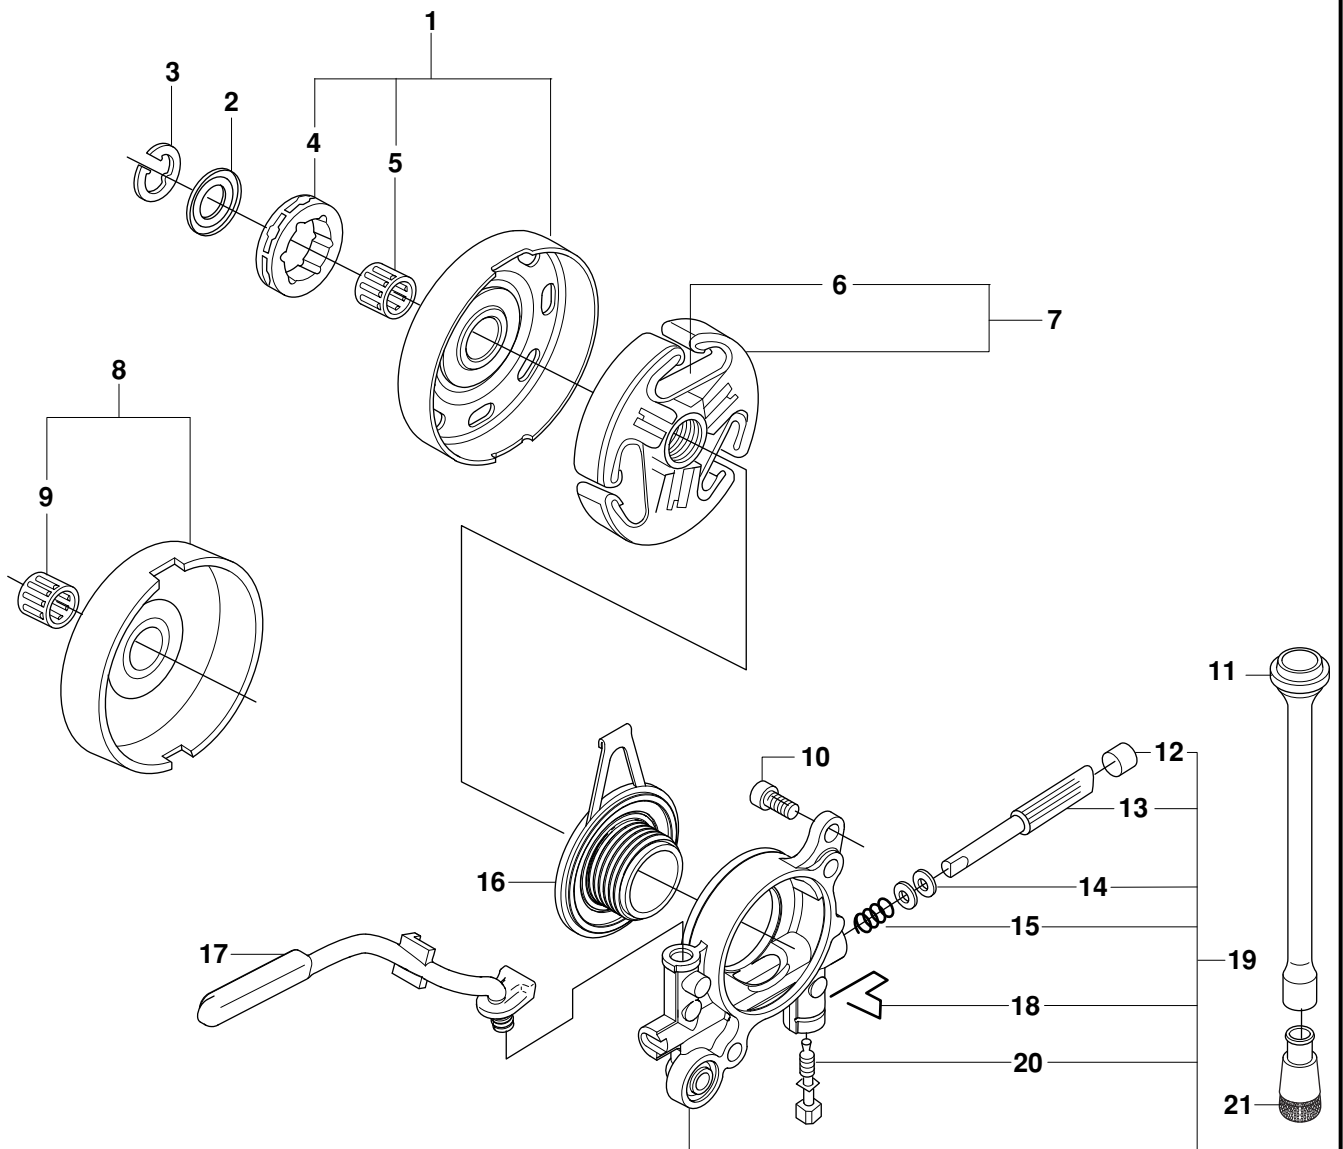

Repuestos

Reservdelar

A1 576XP WA

**Page A1, Clutch cover
576XP WA**

Pos.	Compl No.	Part No.	Quantity	Notes
1		537 03 38-03	1	
2	537 33 10-05	537 17 41-01	1	
3	537 04 41-02	503 23 00-66	1	
4	537 33 10-05	503 21 28-10	1	
5		537 33 10-05	1	576XPW
6	537 04 41-02	537 07 95-01	2	
7	537 04 41-02	503 99 83-01	1	
8	537 04 41-02	537 01 74-01	1	
9	537 04 41-02	740 48 07-02	1	
10	537 04 41-02	503 23 00-63	1	
11	537 04 41-02	537 07 94-01	1	
12	537 04 41-02	537 01 68-01	1	
13	537 33 10-05	503 21 28-10	2	
14	537 33 10-05	537 04 41-02	1	
15	537 33 10-05	537 04 34-01	1	
16	537 33 10-05	503 21 28-10	1	
17		503 22 00-01	2	
18		503 21 28-10	1	
19		503 92 27-01	1	

B 570, 576XP

**Page B, Clutch & Oil pump
570, 576XP**

Pos.	Compl No.	Part No.	Quantity	Notes
1		502 44 04-02	1	3/8 x 7T
1		502 44 04-03	1	3/8 x 8T
2		503 75 24-01	1	
3		503 27 21-01	1	
4	502 44 04-02	501 59 80-02	1	3/8 x 7T
4	502 44 04-03	505 30 36-61	1	3/8 x 8T
5	502 44 04-02, 502 44 04-03	503 43 20-01	1	
6	503 74 44-05	537 36 06-01	3	
7		503 74 44-05	1	
8		503 86 17-03	1	
9	503 86 17-03	503 43 20-01	1	
10		503 20 53-01	2	
11		501 89 53-01	1	
12	503 52 13-03	503 62 49-01	1	
13	503 52 13-03	503 52 15-01	1	
14	503 52 13-03	503 23 00-04	2	
15	503 52 13-03	501 61 58-01	1	
16		537 20 78-04	1	
17		537 20 91-01	1	
18	503 52 13-03	503 81 30-01	1	
19		503 52 13-03	1	
20	503 52 13-03	503 81 13-01	1	
21		501 54 41-02	1	