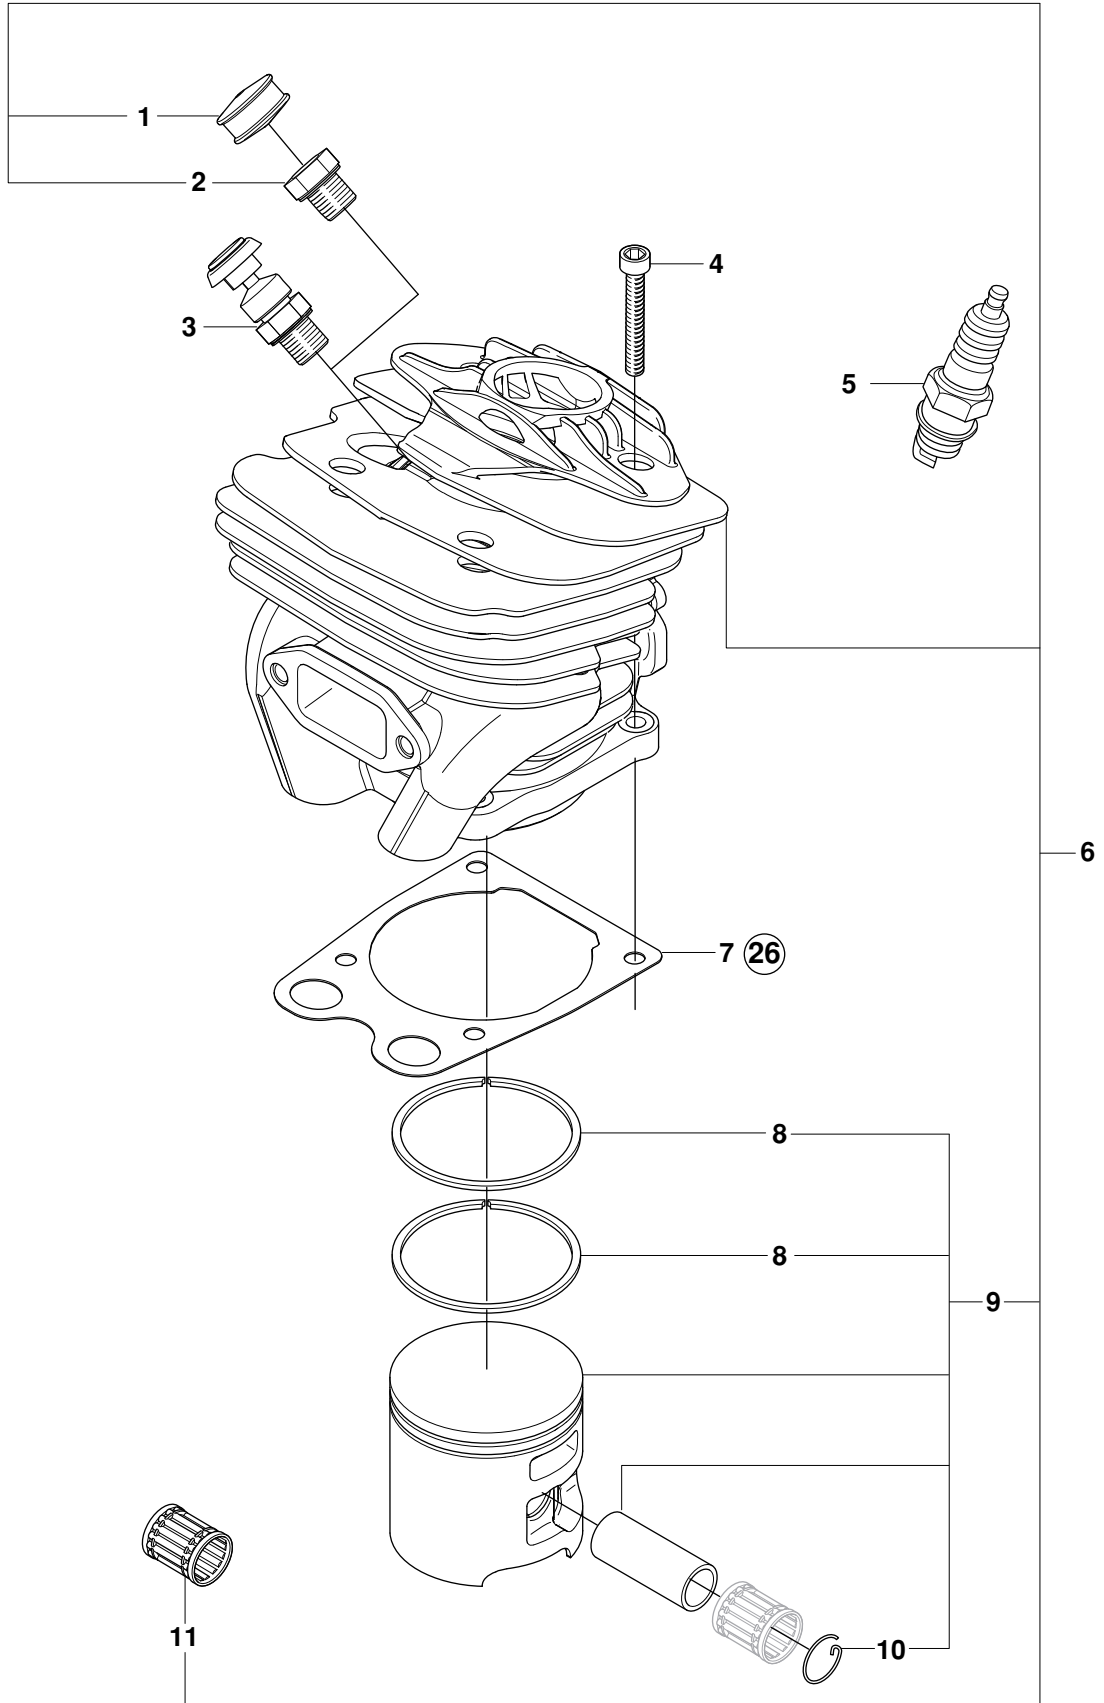

H2 576XP

**Page H2, Cylinder piston
576XP**

Pos.	Compl No.	Part No.	Quantity	Notes
1	544 36 74-02	537 20 71-01	1	
2	544 36 74-02	503 55 22-01	1	
3		537 29 44-01	1	
4		725 53 33-55	4	
5		503 23 51-11	1	
6		544 36 74-02	1	576XP
7	537 21 26-02	544 98 15-01	1	
8	544 36 74-02, 537 25 43-02	503 28 90-47	2	
9	544 36 74-02	537 25 43-02	1	
10	544 36 74-02, 537 25 43-02	737 43 12-00	2	
11	544 36 74-02	503 25 56-01	1	
26		537 21 26-02