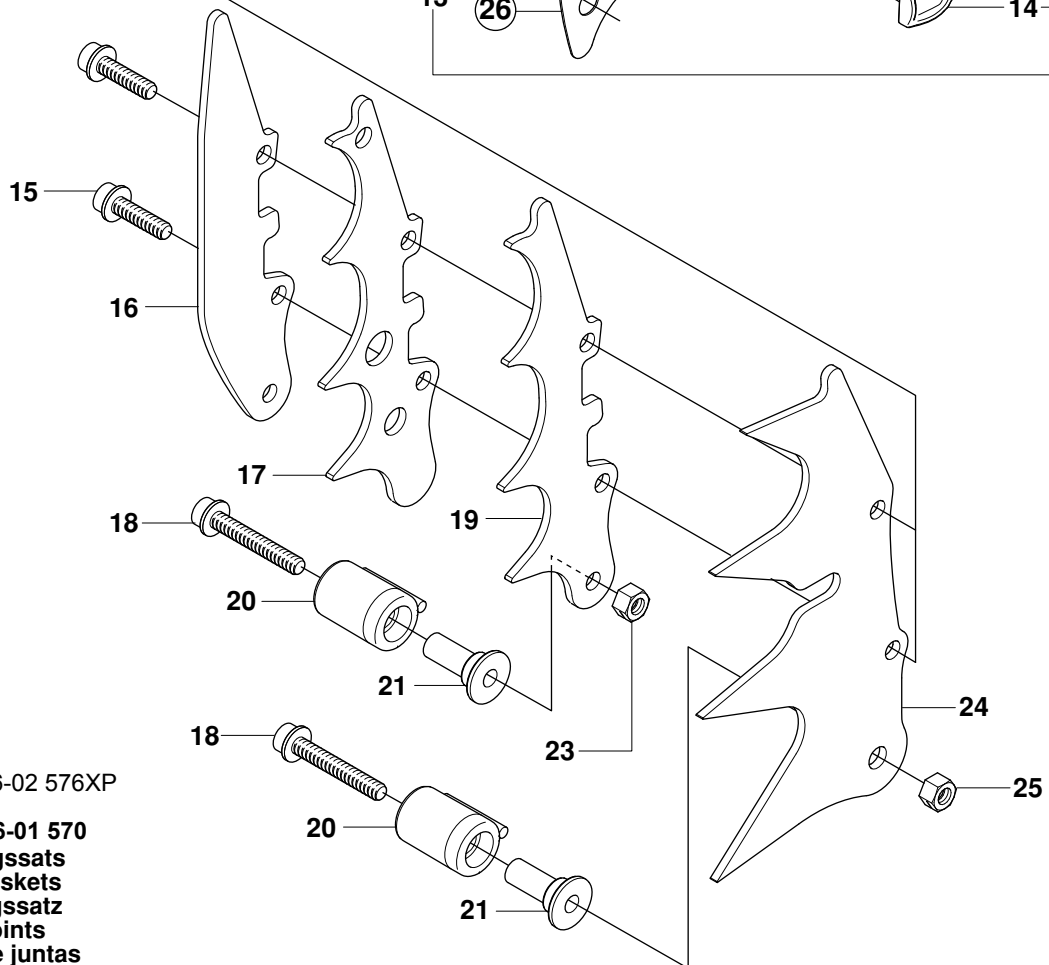

M1 570, 576XP

26 537 21 26-02 576XP

26 537 21 26-01 570
Packningssats
Set of gaskets
Dichtungssatz
Jeu de joints
Juego de juntas

**Page M1, Crankcase
570, 576XP**

Pos.	Compl No.	Part No.	Quantity	Notes
1	537 20 93-04, 544 89 66-02	537 40 35-01	1	
2	537 20 93-04, 544 89 66-02	530 02 61-19	1	
3	537 20 93-04, 544 89 66-02	537 20 30-01	1	
4	537 20 93-04, 544 89 66-02	505 11 15-01	1	
5	537 20 93-04, 544 89 66-02	505 11 15-01	1	
6		537 01 37-02	1	
7		503 21 28-10	1	
8	537 20 93-04, 544 89 66-02	501 27 08-01	1	
9		537 20 93-04	1	570
9		544 89 66-02	1	576XP
10		503 84 61-01	1	
11		503 20 73-20	1	
12		537 37 79-01	1	
13	537 20 93-04, 544 89 66-02	501 27 08-01	1	
14	537 20 93-04, 544 89 66-02	537 05 13-01	2	
15		503 21 26-16	2	
16		537 04 29-01	1	
17		503 64 79-02	1	
18		503 20 74-30	1	
19		537 01 71-01	1	
20		537 02 44-01	1	
21		537 08 92-01	1	
22		503 20 74-30	1	
23		503 22 24-01	1	
24		537 01 72-01	1	
25		503 22 24-01	1	
26		537 21 26-01	1	570
26		537 21 26-02	1	576XP