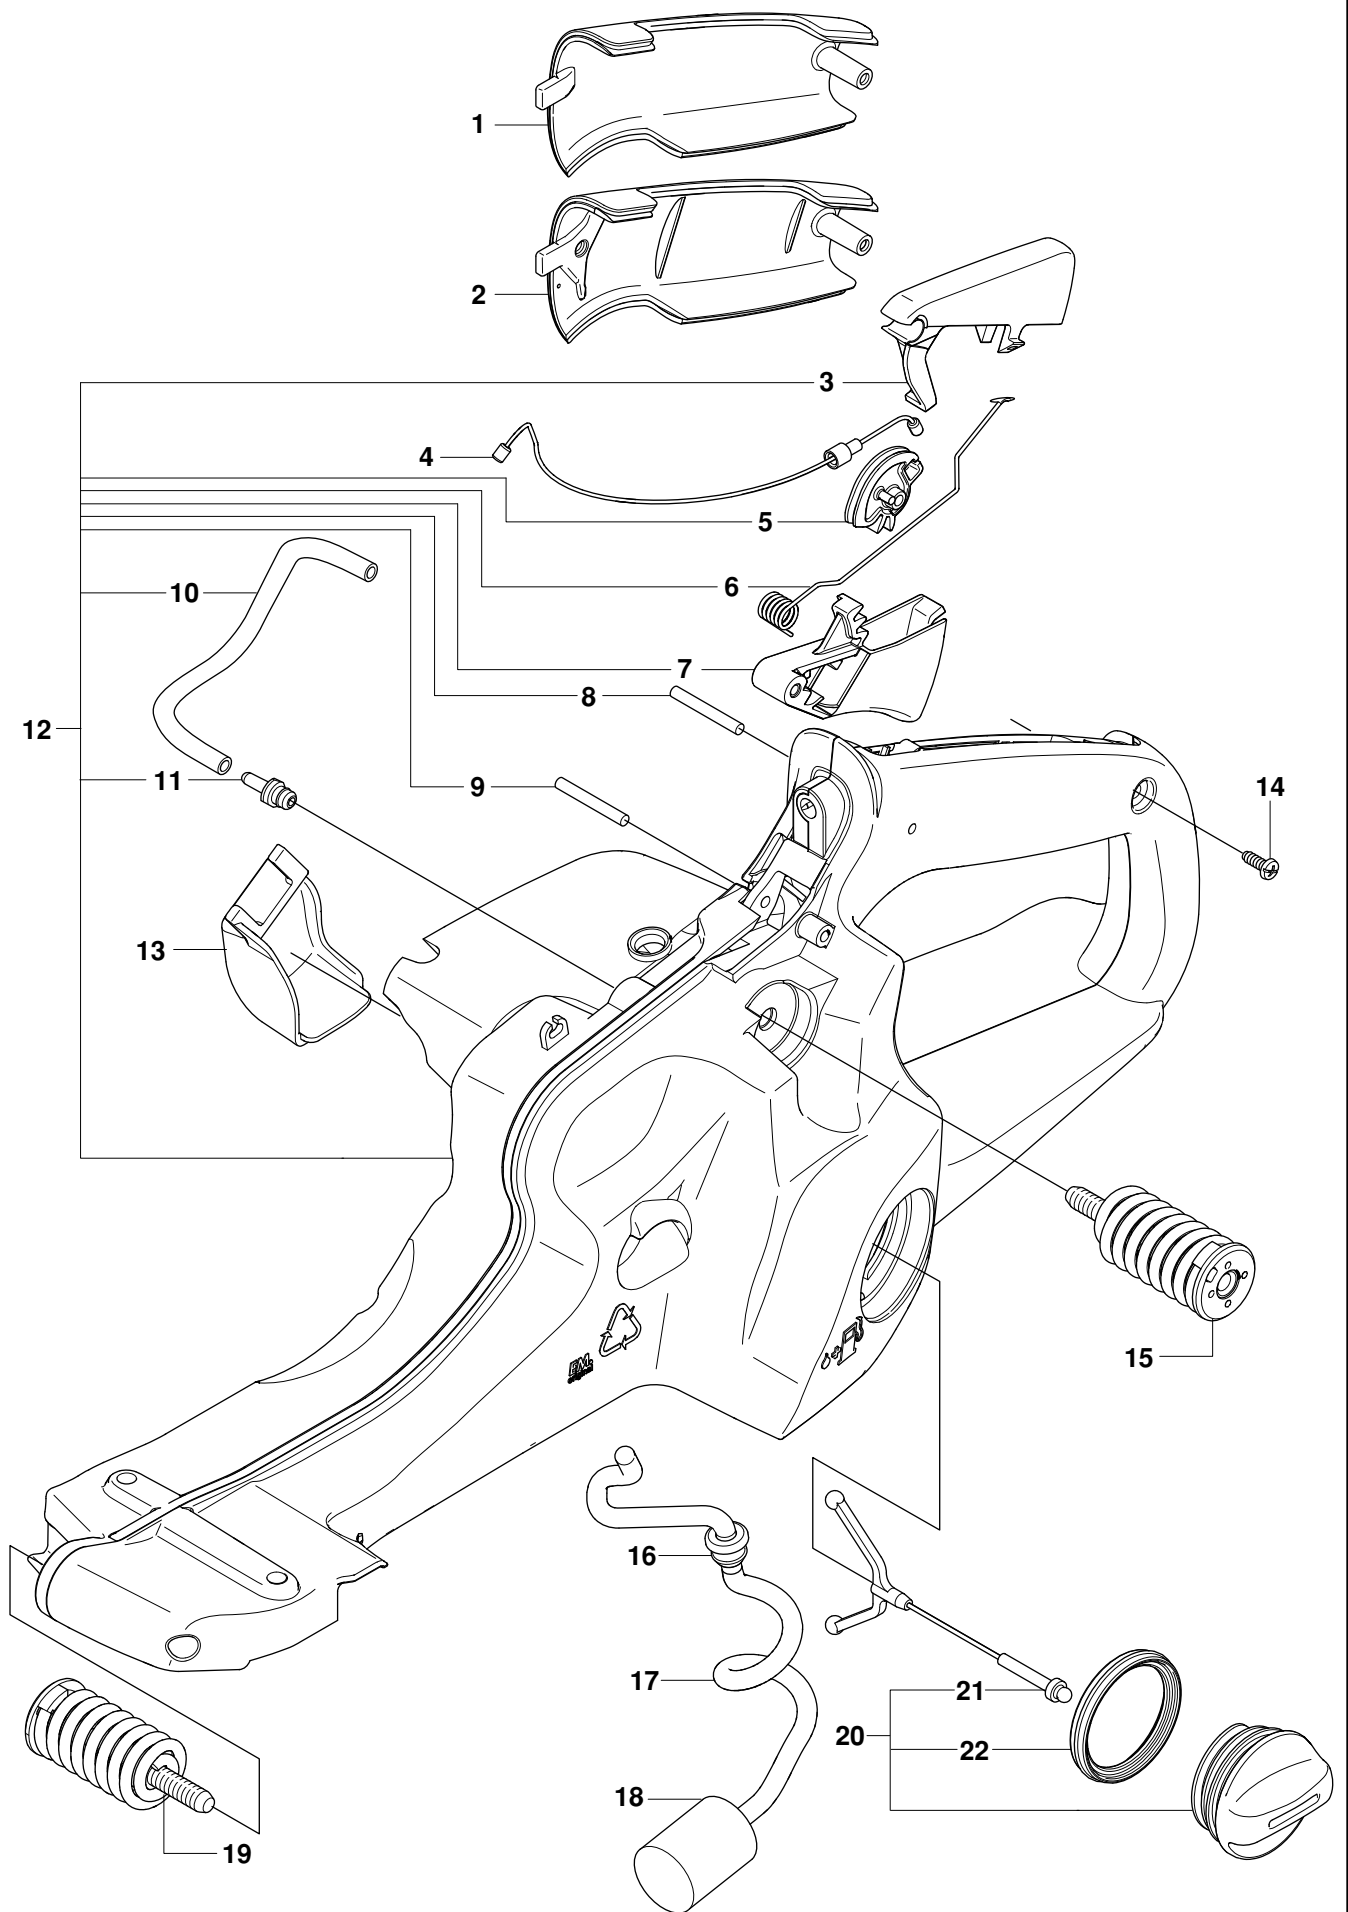

K 570, 576XP

**Page K, Fuel tank
570, 576XP**

Pos.	Compl No.	Part No.	Quantity	Notes
1		537 20 55-01	1	570
2		537 20 56-01	1	576XP
3	537 21 35-04	537 20 84-01	1	
4		537 21 11-01	1	
5	537 21 35-04	537 20 85-01	1	
6	537 21 35-04	537 20 98-01	1	
7	537 21 35-04	537 20 83-01	1	
8	537 21 35-04	720 12 40-20	1	
9	537 21 35-04	720 12 40-20	1	
10	537 21 35-04	544 32 49-06	1	
11	537 21 35-04	537 35 95-01	1	
12		537 21 35-04	1	
13		537 20 57-01	1	
14		503 21 28-10	1	
15		537 21 03-01	1	Std
15		537 21 03-02	1	Hard
16		503 73 58-01	1	
17		544 32 50-02	1	
18		503 44 32-01	1	
19		537 21 03-03	1	Std
19		537 21 03-04	1	Hard
20		537 21 52-02	1	
21	537 21 52-02	503 57 89-01	1	
22	537 21 52-02	537 21 50-01	1