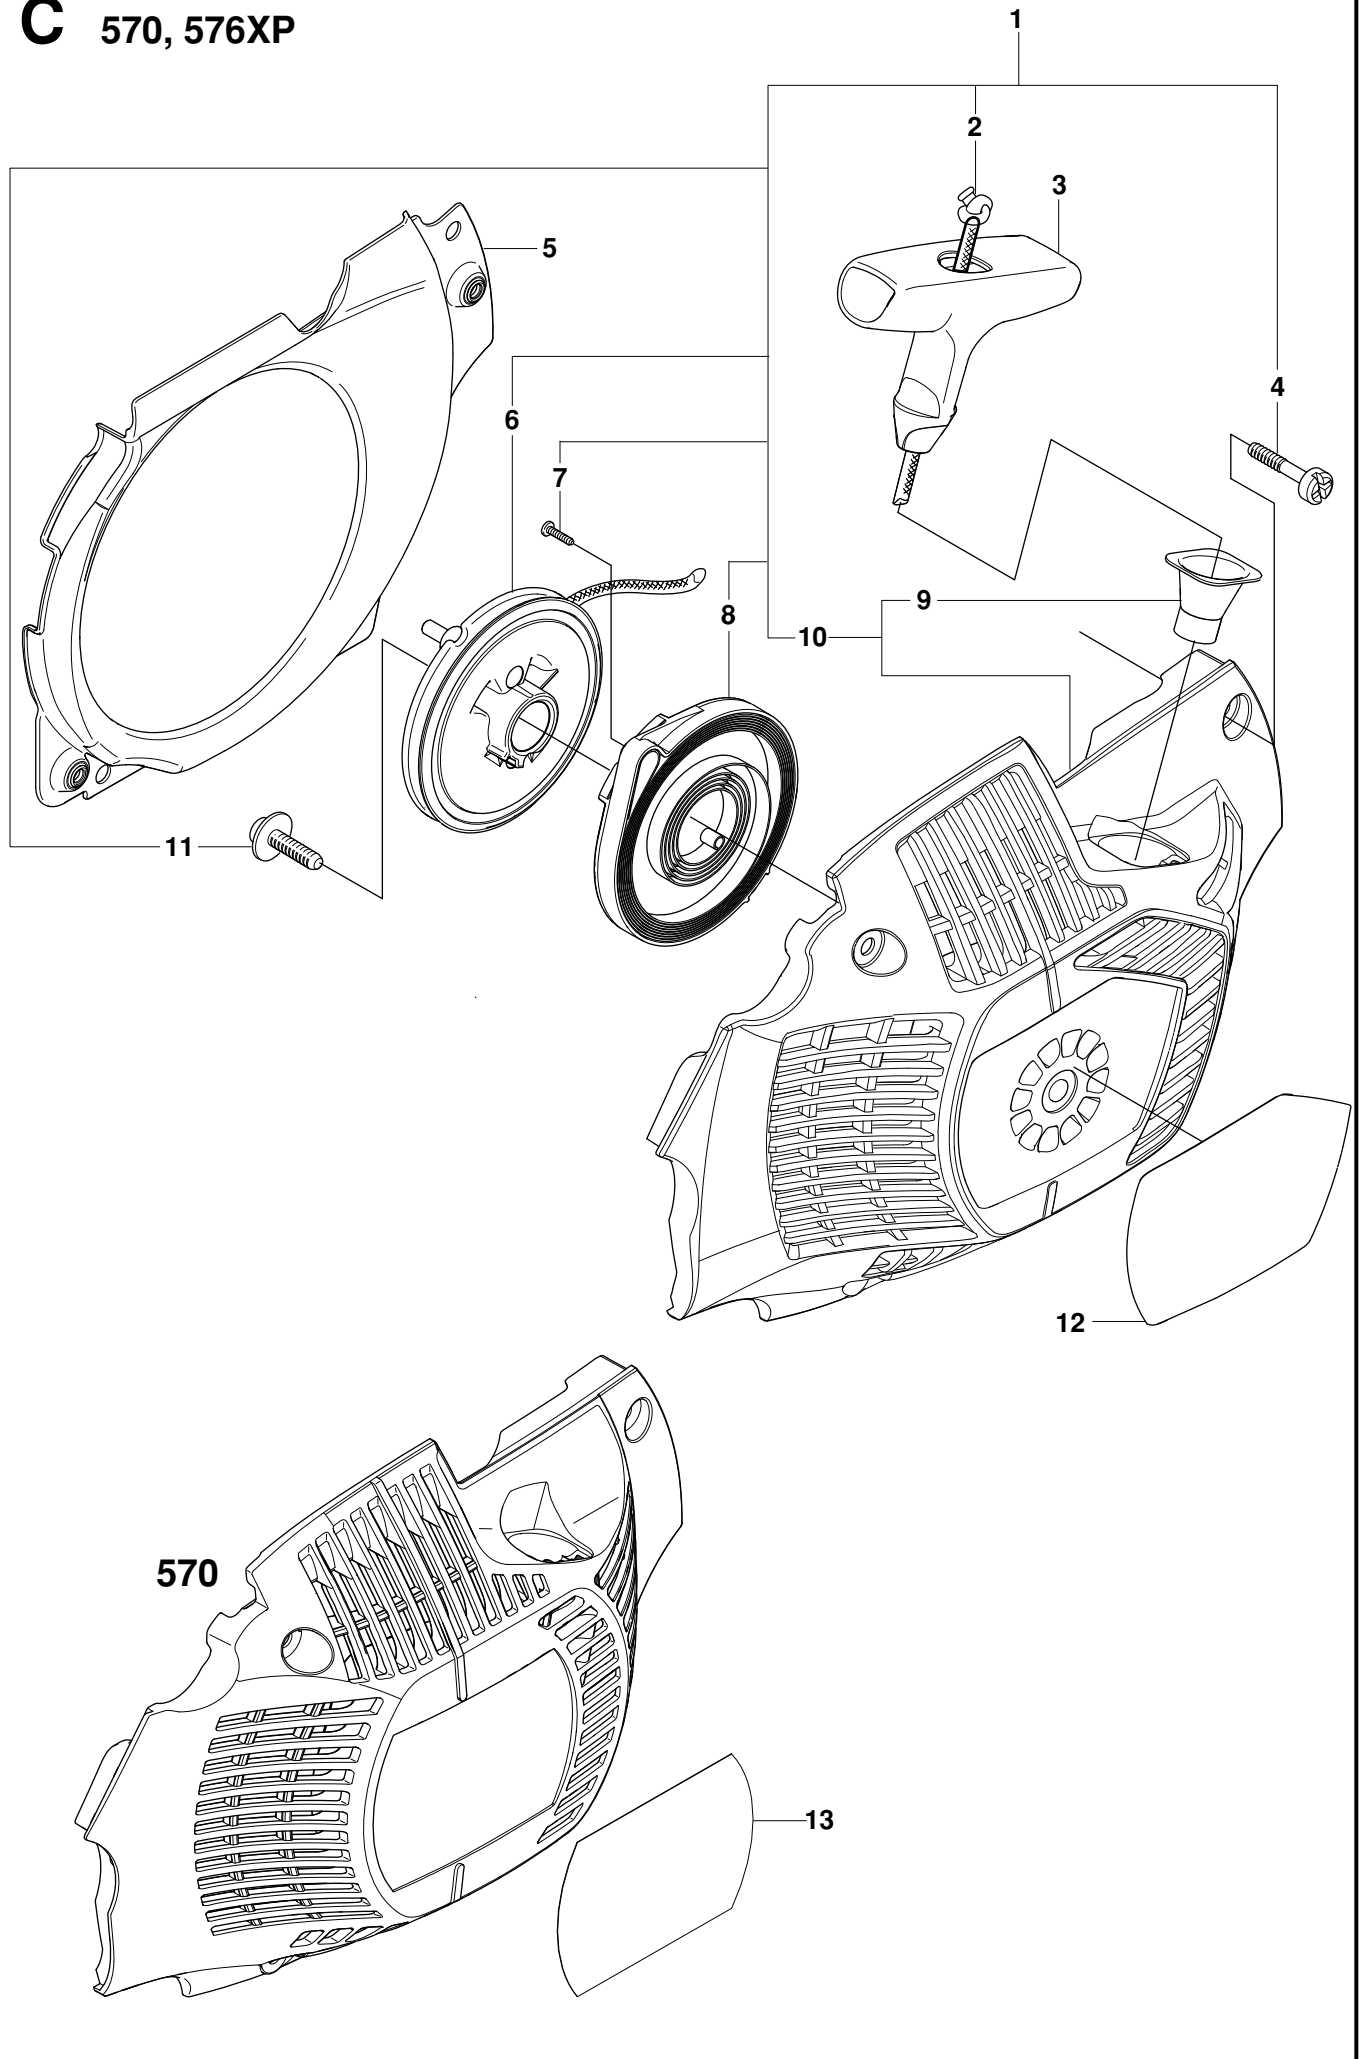

C 570, 576XP

Page C, Starter
570, 576XP

Pos.	Compl No.	Part No.	Quantity	Notes
1		504 04 55-02	1	576XP
1		537 20 29-02	1	570
2	504 04 55-02, 537 20 29-02	505 30 51-25	1	
3	504 04 55-02, 537 20 29-02	537 23 25-01	1	
4	504 04 55-02, 537 20 29-02	503 20 34-19	4	
5	504 04 55-02, 537 20 29-02	537 20 26-01	1	
6	504 04 55-02, 537 20 29-02	537 20 24-01	1	
7	504 04 55-02, 537 20 29-02	503 21 28-13	2	
8	504 04 55-02, 537 20 29-02	537 28 34-01	1	
9	504 04 55-02, 537 20 29-02	537 28 32-01	1	
10	504 04 55-02	504 04 54-01	1	576XP
10	537 20 29-02	537 20 23-01	1	570
11	504 04 55-02, 537 20 29-02	503 20 52-16	1	
12		504 09 41-01	1	576XP
12		504 09 41-02	1	576XPG
13		537 21 21-01	1	570