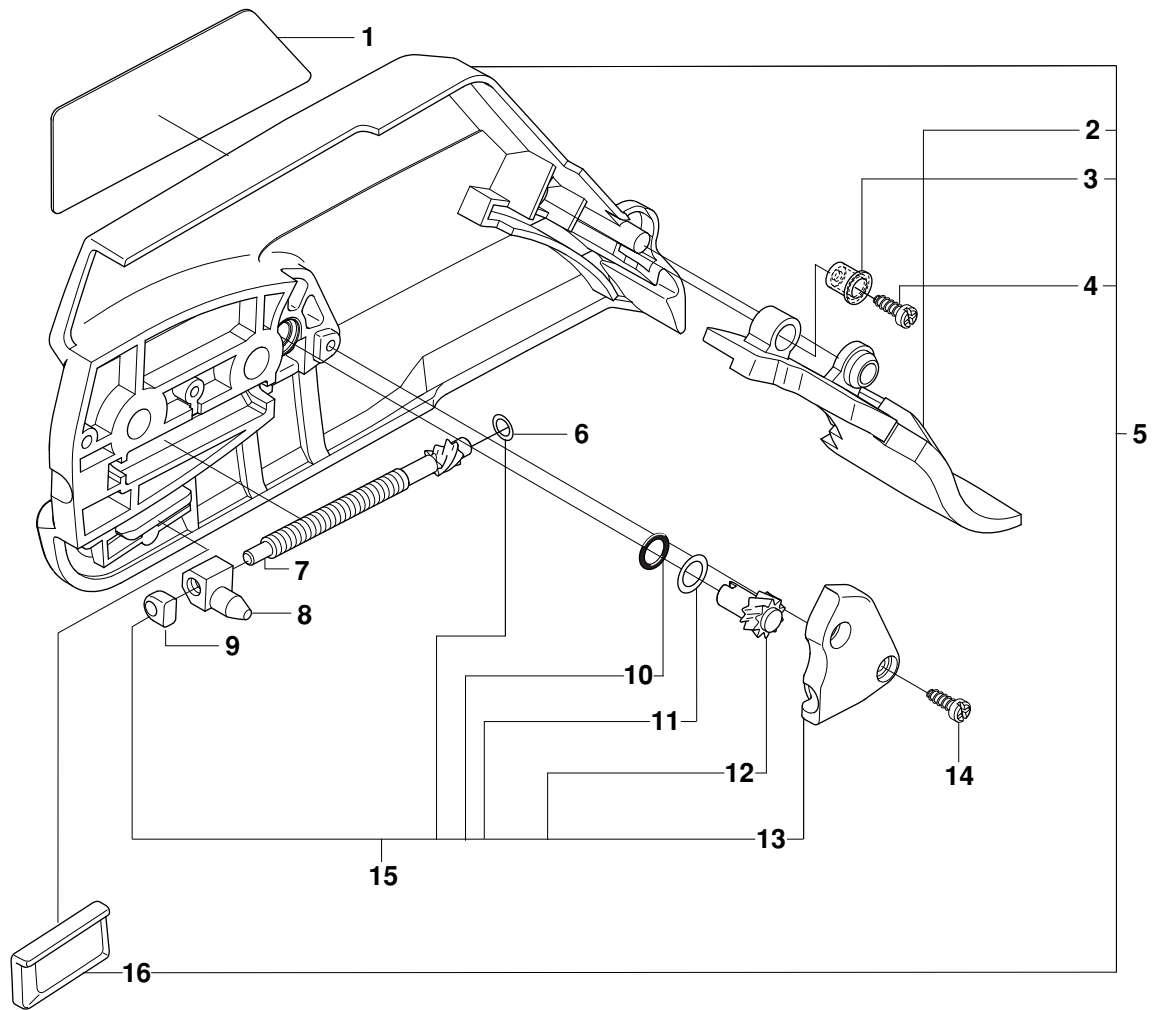

A2 570, 576XP

**Page A2, Clutch cover
570, 576XP**

Pos.	Compl No.	Part No.	Quantity	Notes
1		537 03 38-03	1	
2	537 03 35-01, 537 03 35-04	503 76 29-02	1	
3	537 03 35-01, 537 03 35-04	503 89 70-01	1	
4	537 03 35-01, 537 03 35-04	503 21 28-10	1	
5		537 03 35-01	1	570 Orange
5		537 03 35-04	1	576XP Silver
6	537 04 41-02	503 23 00-66	1	
7	537 04 41-02	537 07 95-01	1	
8	537 04 41-02	503 99 83-01	1	
9	537 04 41-02	537 01 74-01	1	
10	537 04 41-02	740 48 07-02	1	
11	537 04 41-02	503 23 00-63	1	
12	537 04 41-02	537 07 94-01	1	
13	537 04 41-02	537 01 68-01	1	
14	537 03 35-01, 537 03 35-04	503 21 28-10	2	
15	537 03 35-01, 537 03 35-04	537 04 41-02	1	
16	537 03 35-01, 537 03 35-04	501 51 72-01	1	
17		503 22 00-01	2	
18		503 21 28-10	1	
19		503 71 97-01	1