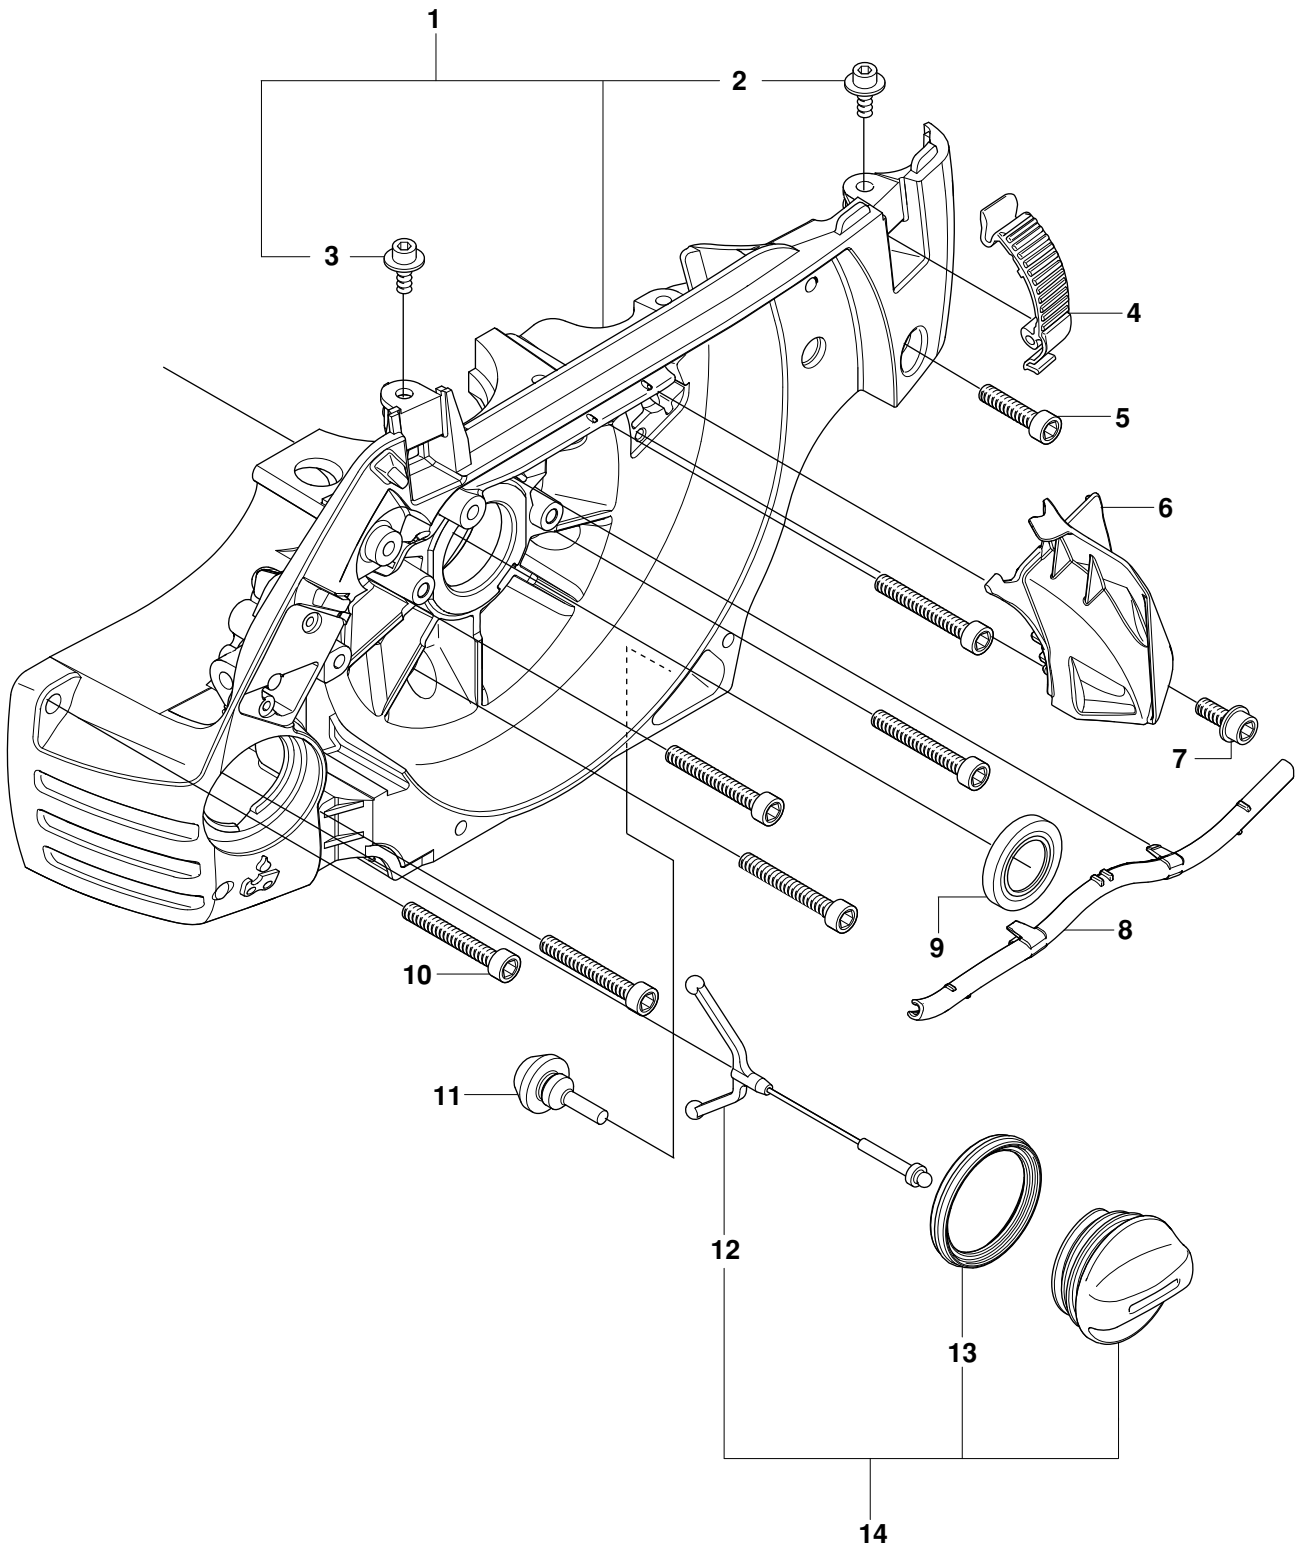

M2 570, 576XP

**Page M2, Crankcase
570, 576XP**

Pos.	Compl No.	Part No.	Quantity	Notes
1		537 20 93-04	1	570
1		544 89 66-02	1	576XP
2	537 20 93-04, 544 89 66-02	505 11 15-01	1	
3	537 20 93-04, 544 89 66-02	505 11 15-01	1	
4		503 89 47-01	4	Orange
4		503 89 47-03	4	Grey
5		503 20 73-20	1	
6		537 20 92-01	1	
7		503 20 02-12	1	
8		537 20 39-01	1	
9		505 48 68-01	1	
10		503 20 08-70	6	
11		503 84 61-01	1	
12	537 21 52-02	503 57 89-01	1	
13	537 21 52-02	537 21 50-01	1	
14		537 21 52-02	1