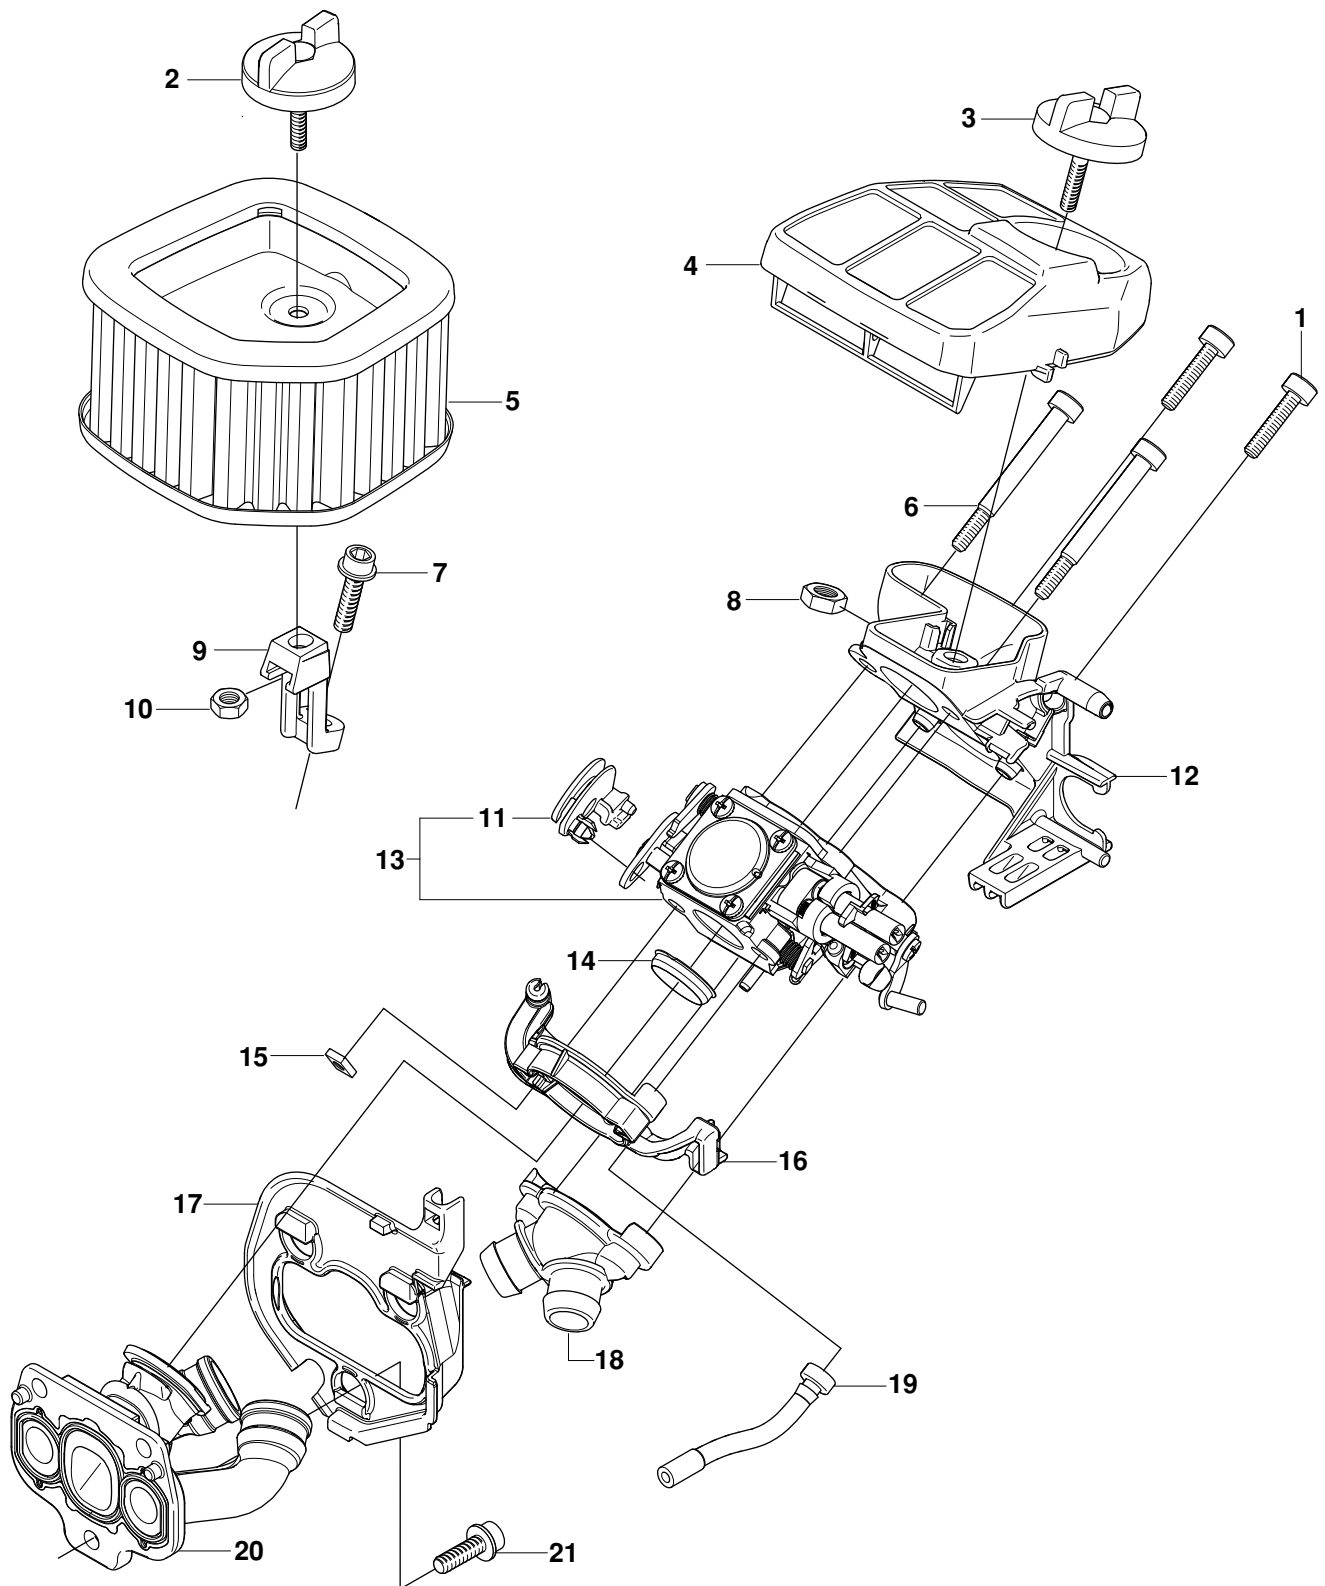

F 570, 576XP

**Page F, Carburetor & Air filter
570, 576XP**

Pos.	Compl No.	Part No.	Quantity	Notes
1		503 20 25-20	2	
2		537 21 32-01	1	
3		537 21 32-01	1	
4		537 20 66-01	1	80 My
4		537 20 66-02	1	44 My
4		537 20 66-03	1	Felt
5		537 20 75-01	1	Felt
5		537 20 75-02	1	80 My
5		537 20 75-03	1	44 My
6		503 20 39-01	2	
7		503 21 26-16	1	
8	537 20 50-01	731 23 14-01	1	
9		537 21 04-01	1	
10	537 21 04-01	731 23 14-01	1	
11	544 19 98-01	537 21 37-01	1	
12		537 20 50-01	1	
13		544 19 98-01	1	
14		537 20 46-01	1	
15	537 20 45-01	503 22 65-03	2	
16		537 20 45-01	2	
17		537 20 47-01	1	
18		537 20 49-01	1	
19		537 20 37-01	1	
20		537 20 43-01	1	
21		503 20 02-16	3