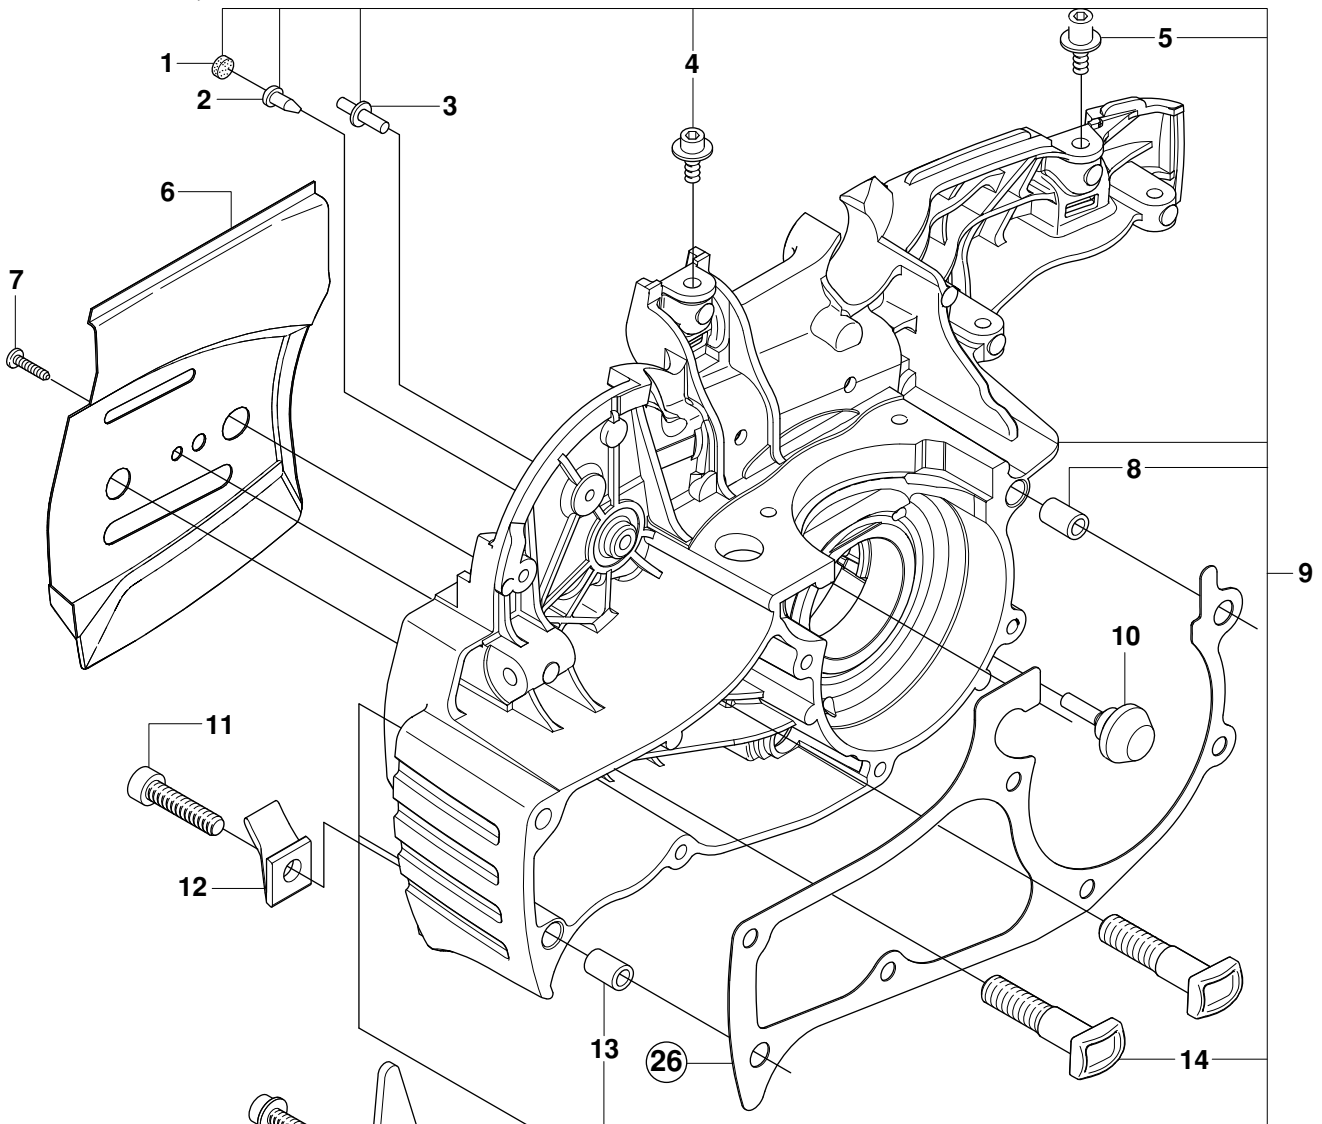

M1 570, 576XP

26 537 21 26-02 576XP

26 537 21 26-01 570
Packningssats
Set of gaskets
Dichtungssatz
Jeu de joints
Juego de juntas

**Page M1, Crankcase
570, 576XP**

Pos.	Compl No.	Part No.	Quantity	Notes
1	537 20 93-04, 544 89 66-02	537 40 35-01	1	
2	537 20 93-04, 544 89 66-02	530 02 61-19	1	
3	537 20 93-04, 544 89 66-02	537 20 30-01	1	
4	537 20 93-04, 544 89 66-02	505 11 15-01	1	
5	537 20 93-04, 544 89 66-02	505 11 15-01	1	
6		537 01 37-02	1	
7		503 21 28-10	1	
8	537 20 93-04, 544 89 66-02	501 27 08-01	1	
9		537 20 93-04	1	570
9		544 89 66-02	1	576XP
10		503 84 61-01	1	
11		503 20 73-20	1	
12		537 37 79-01	1	
13	537 20 93-04, 544 89 66-02	501 27 08-01	1	
14	537 20 93-04, 544 89 66-02	537 05 13-01	2	
15		503 21 26-16	2	
16		537 04 29-01	1	
17		503 64 79-02	1	
18		503 20 74-30	1	
19		537 01 71-01	1	
20		537 02 44-01	1	
21		537 08 92-01	1	
22		503 20 74-30	1	
23		503 22 24-01	1	
24		537 01 72-01	1	
25		503 22 24-01	1	
26		537 21 26-01	1	570
26		537 21 26-02	1	576XP