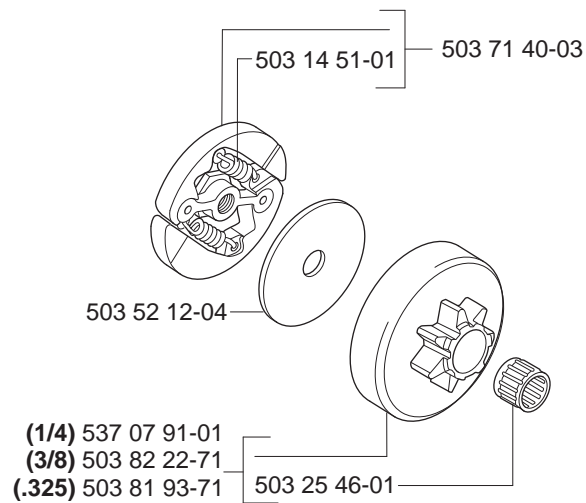

336

Spare parts
Ersatzteile
Pièces détachées
Reserve onderdelen
Repuestos
Reservdelar

A

*compl 503 79 91-04

**B**

C

*compl 537 13 59-04

**D****E**

(x2) 503 21 58-25

537 05 54-01

(x2) 503 21 58-25

537 19 07-01

**F**

*compl 503 93 03-03

**compl 537 19 50-01

*724 12 87-59

*503 82 17-01

(x3) 503 20 02-16

(x3) 503 20 02-16

G

H

*compl 544 06 43-04

 **Husqvarna**

336