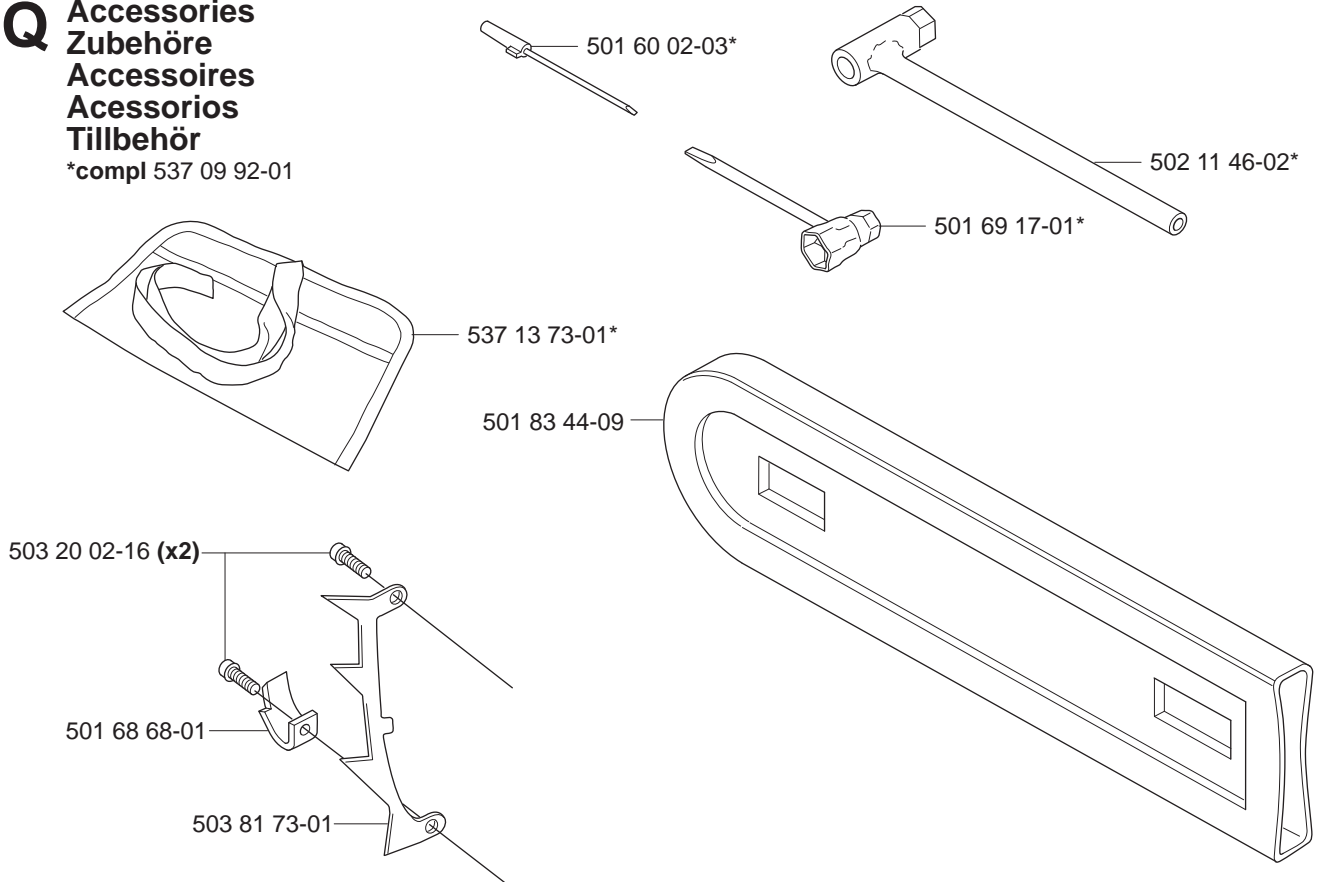

537 09 80-01

(JP only)

① 537 24 18-01
Set of gaskets
Dichtungssatz
Jeu de joints
Juego de juntas
Packningssats

Q Accessories
Zubehöre
Accessoires
Acessorios
Tillbehör

*compl 537 09 92-01

*compl 544 93 16-02