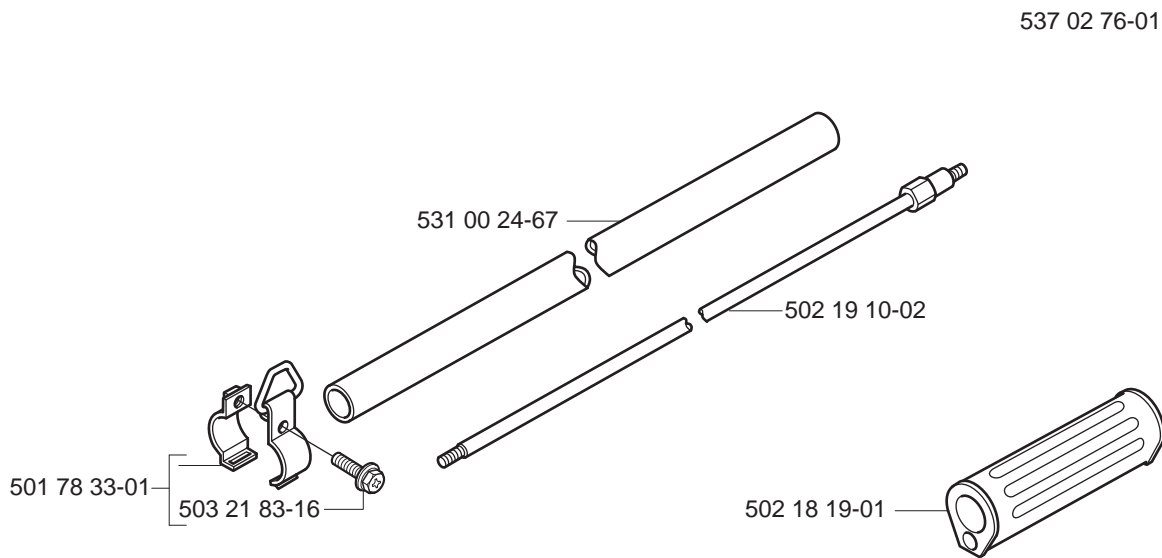

Vervangt

Repuestos

Reemplaza

Reservdelar

Ersätter

106 26 01-61

A***compl 531 00 78-92 (1"=25,4mm)****B**

C***compl 531 00 78-33****D*****compl 531 00 47-34**