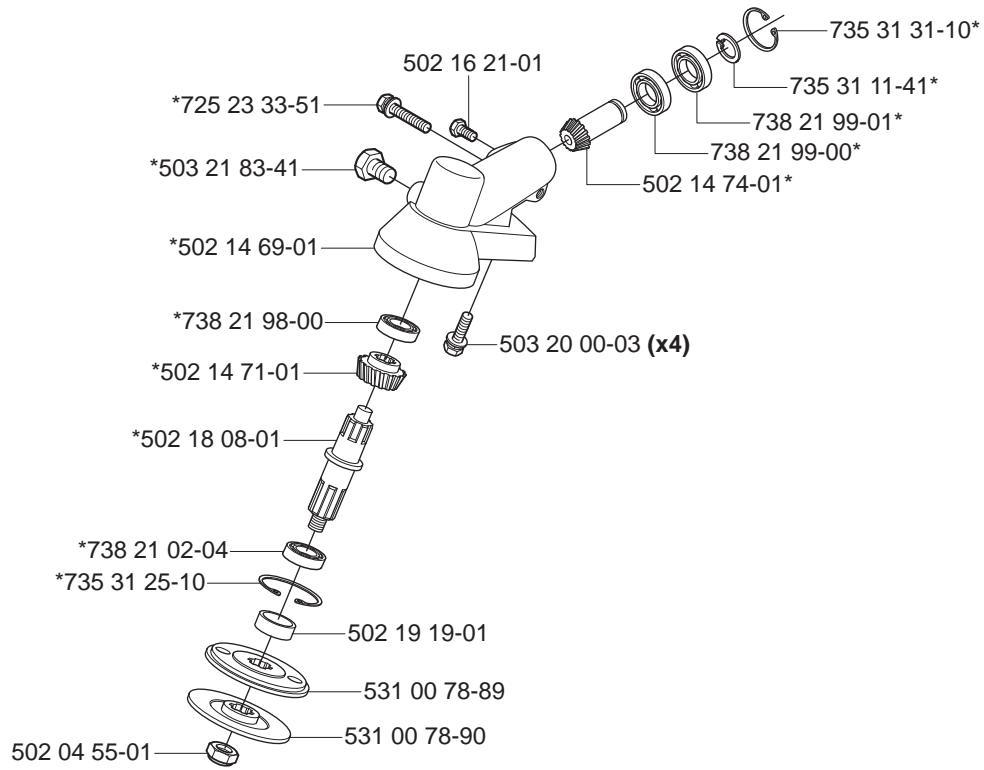

Vervangt

Repuestos

Reemplaza

Reservdelar

Ersätter

106 26 01-61

A***compl 531 00 78-92 (1"=25,4mm)****B**

C***compl 531 00 78-33****D*****compl 531 00 47-34**