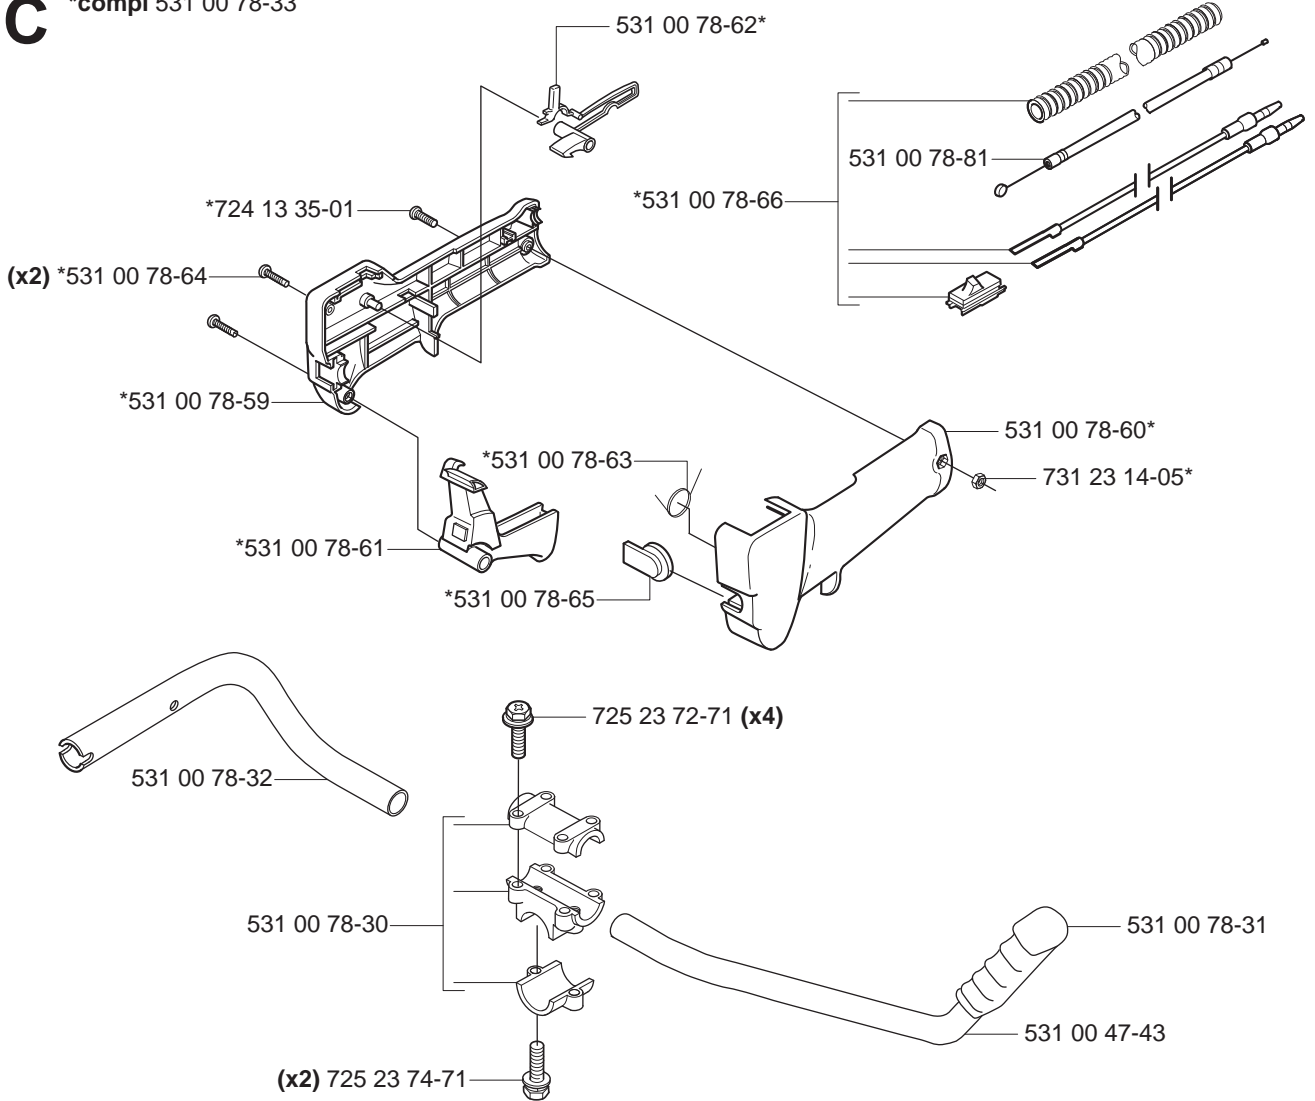

Vervangt

Repuestos

Reemplaza

Reservdelar

Ersätter

106 26 01-61

A***compl 531 00 78-92 (1"=25,4mm)****B**

C***compl 531 00 78-33****D*****compl 531 00 47-34**